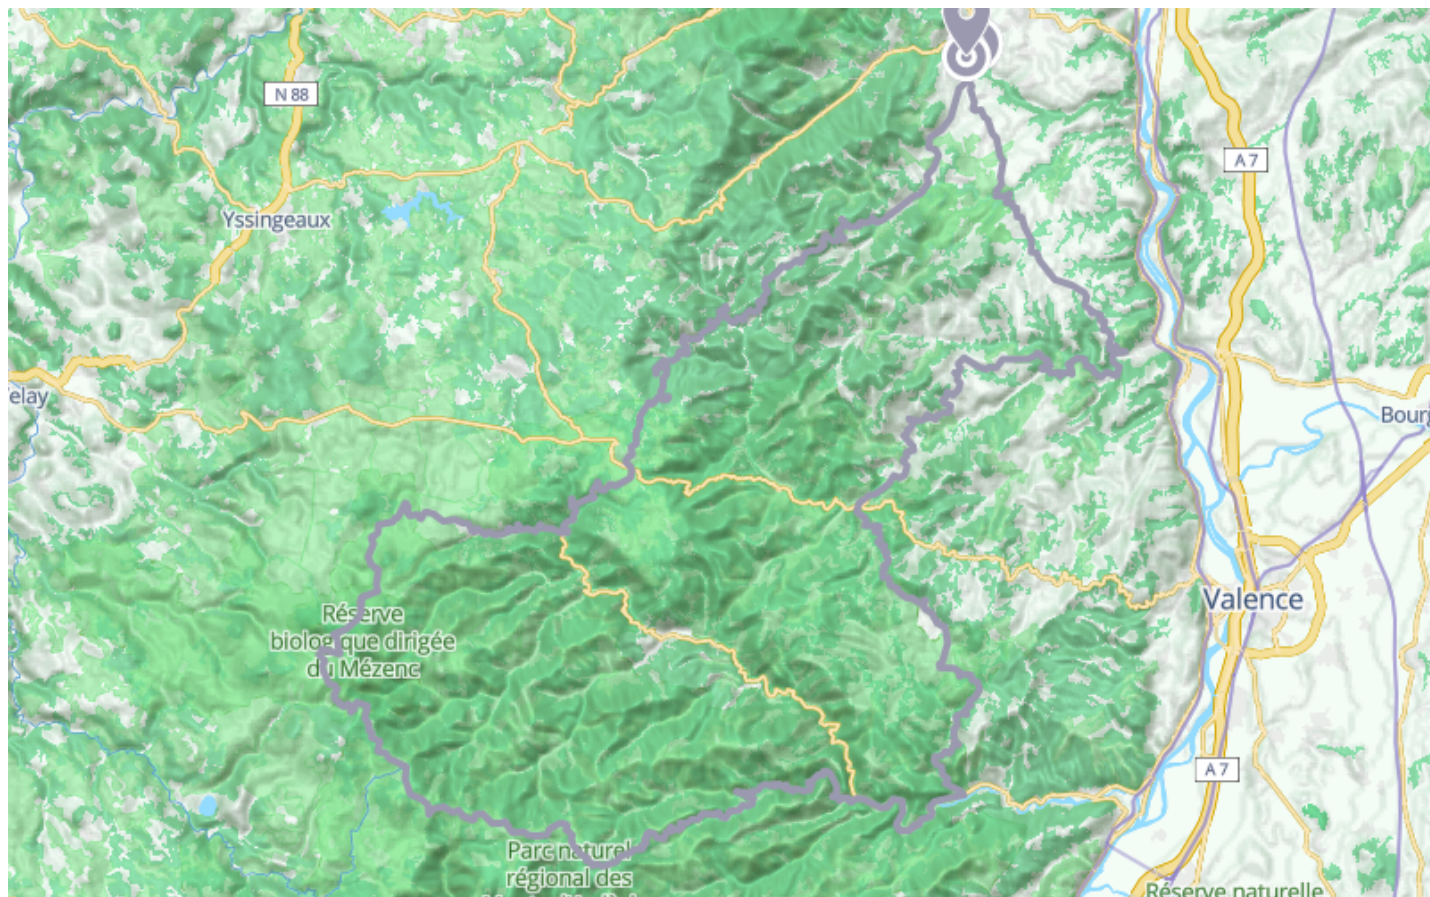

Circuit moto vers le Mont Gerbier de Jonc

🚗 En voiture

🕒 0 min

↔️ 256 km

📍 **Départ** 23 Rue Montgolfier
07100, Annonay

📍 **Arrivée** 140 Route de la Louvesc
07100, Roiffieux

Descriptif

Circuit moto en direction du Mont Gerbier de Jonc culminant à 1 551 mètres d'altitude. C'est un site très apprécié en Ardèche de part sa forme particulière et son extraordinaire richesse naturelle.

Agence Développement Touristique de l'Ardèche

Pôle Bésignoles, 6 Rte des Mines, 07000 Privas

+33475640466

<https://www.ardèche-guide.com>

Retrouvez ce parcours et bien d'autres
sur l'application mobile **Loopi - balades & GPS**