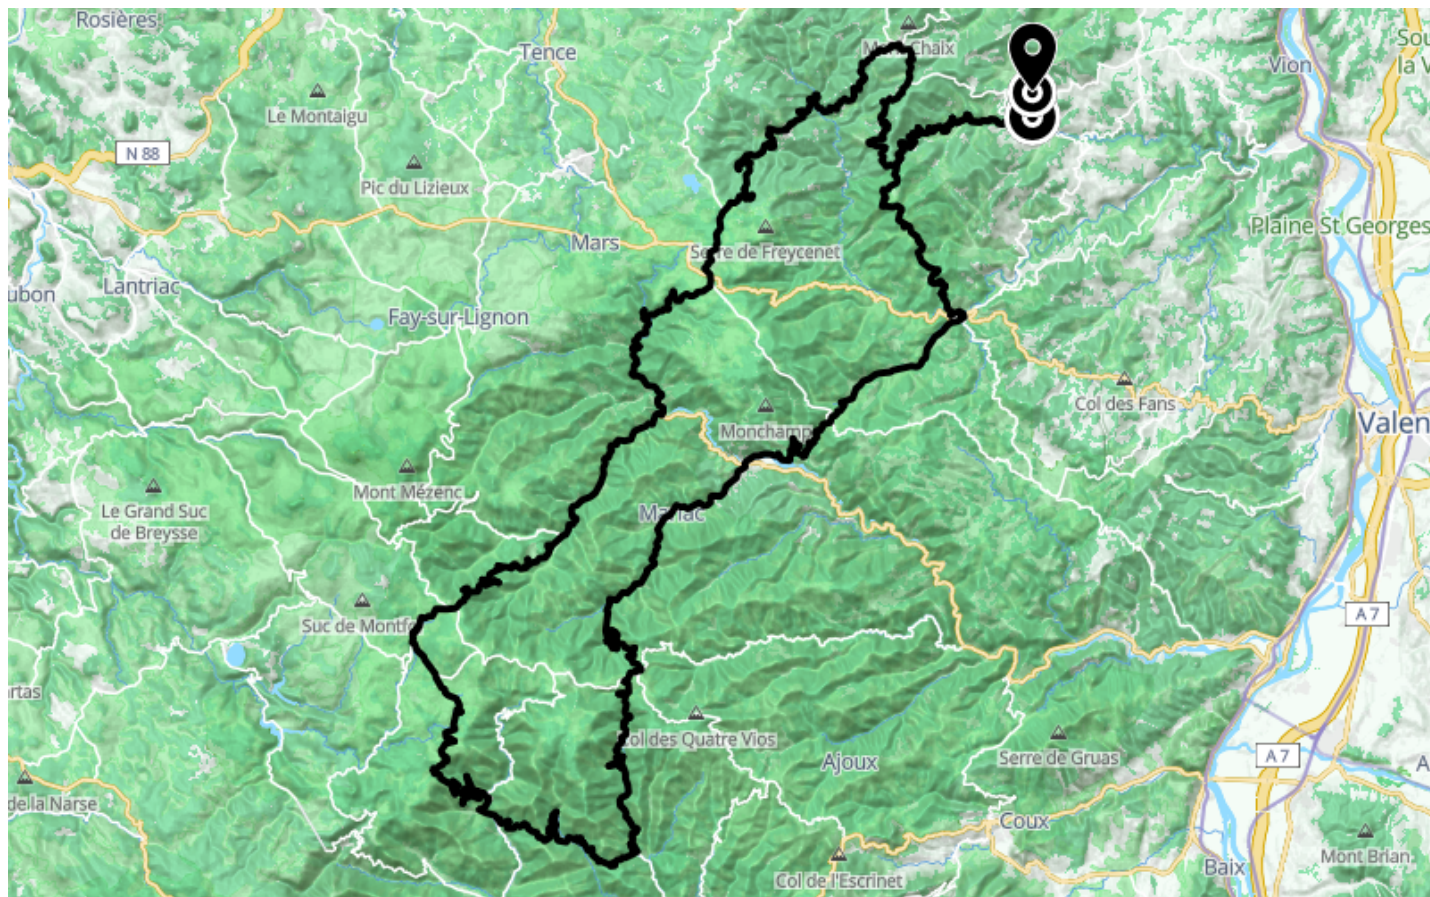

📍 **Départ** 75 Impasse du Gymnase  
07410, Saint-Félicien

📍 **Arrivée** 75 Impasse du Gymnase  
07410, Saint-Félicien

## Descriptif

La Reine en son domaine. Une course devenue en vingt ans, une légende mondialement reconnue. Alors à l'assaut de l'itinéraire de sa majesté, de ses 10 ascensions et des paysages traversés alternant vallées et montagnes volcaniques !

Elle ne se laissera pas dominer si facilement. Elle réserve même quelques redoutables surprises le long de ses 220 kms pour les plus aguerris mais généreuse, elle dévoile des paysages à couper le souffle, une flore rare, des cultures en terrasses et des villages à l'accueil réconfortant et aux tables gourmandes.

Pôle Bésignoles, 6 Rte des Mines, 07000 Privas

+33475640466

<https://www.ardeche-guide.com>

Retrouvez ce parcours et bien d'autres  
sur l'application mobile **Loopi - balades & GPS**