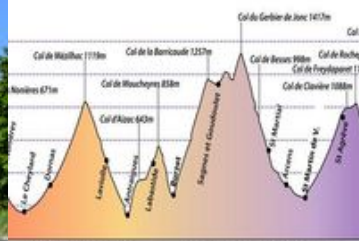

📍 **Départ** 75 Impasse du Gymnase  
07410, Saint-Félicien

📍 **Arrivée** 75 Impasse du Gymnase  
07410, Saint-Félicien

## Descriptif

La Reine en son domaine. Une course devenue en vingt ans, une légende mondialement reconnue. Alors à l'assaut de l'itinéraire de sa majesté, de ses 10 ascensions et des paysages traversés alternant vallées et montagnes volcaniques !

Elle ne se laissera pas dominer si facilement. Elle réserve même quelques redoutables surprises le long de ses 220 kms pour les plus aguerris mais généreuse, elle dévoile des paysages à couper le souffle, une flore rare, des cultures en terrasses et des villages à l'accueil réconfortant et aux tables gourmandes.